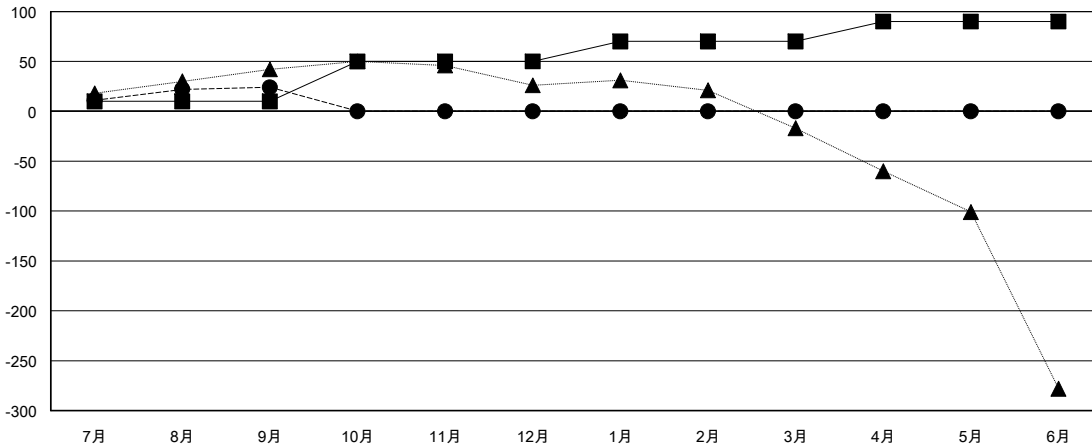

MONTHLY MEMBERSHIP PROGRESS REPORT

District 337 B

Results as of: 09/30/2018

GMT: MASAYOSHI MARUYAMA, YASUHISA NAKAMURA

地域 JAPAN

GMT会則地域

クラブ			
結果: 2018-2019			
四半期	新クラブ目標	新クラブ	解散クラブ
7月/8月/9月	0	0	0
10月/11月/12月	1	0	0
1月/2月/3月	0	0	0
4月/5月/6月	0	0	0

名			
結果: 2018-2019			
四半期	会員純増目標	会員増強実績	退会者(転籍を含む) 実際
7月/8月/9月	10	59	33
10月/11月/12月	40	0	0
1月/2月/3月	20	0	0
4月/5月/6月	20	0	0

新クラブ目標及び実績累計

会員目標及び実績累計

解散クラブ: 0	35 CLUBS OF 67 一名以上の新会員を登録	男女別	
退会者		男性	2,042 (77.50%)
物故会員	4	女性	593 (22.50%)
クラブ解散	0	女性%年度目標: 50%	
その他	29	世帯主/家族会員合計	1,036
合計	33	国際会費半額の家族会員	504